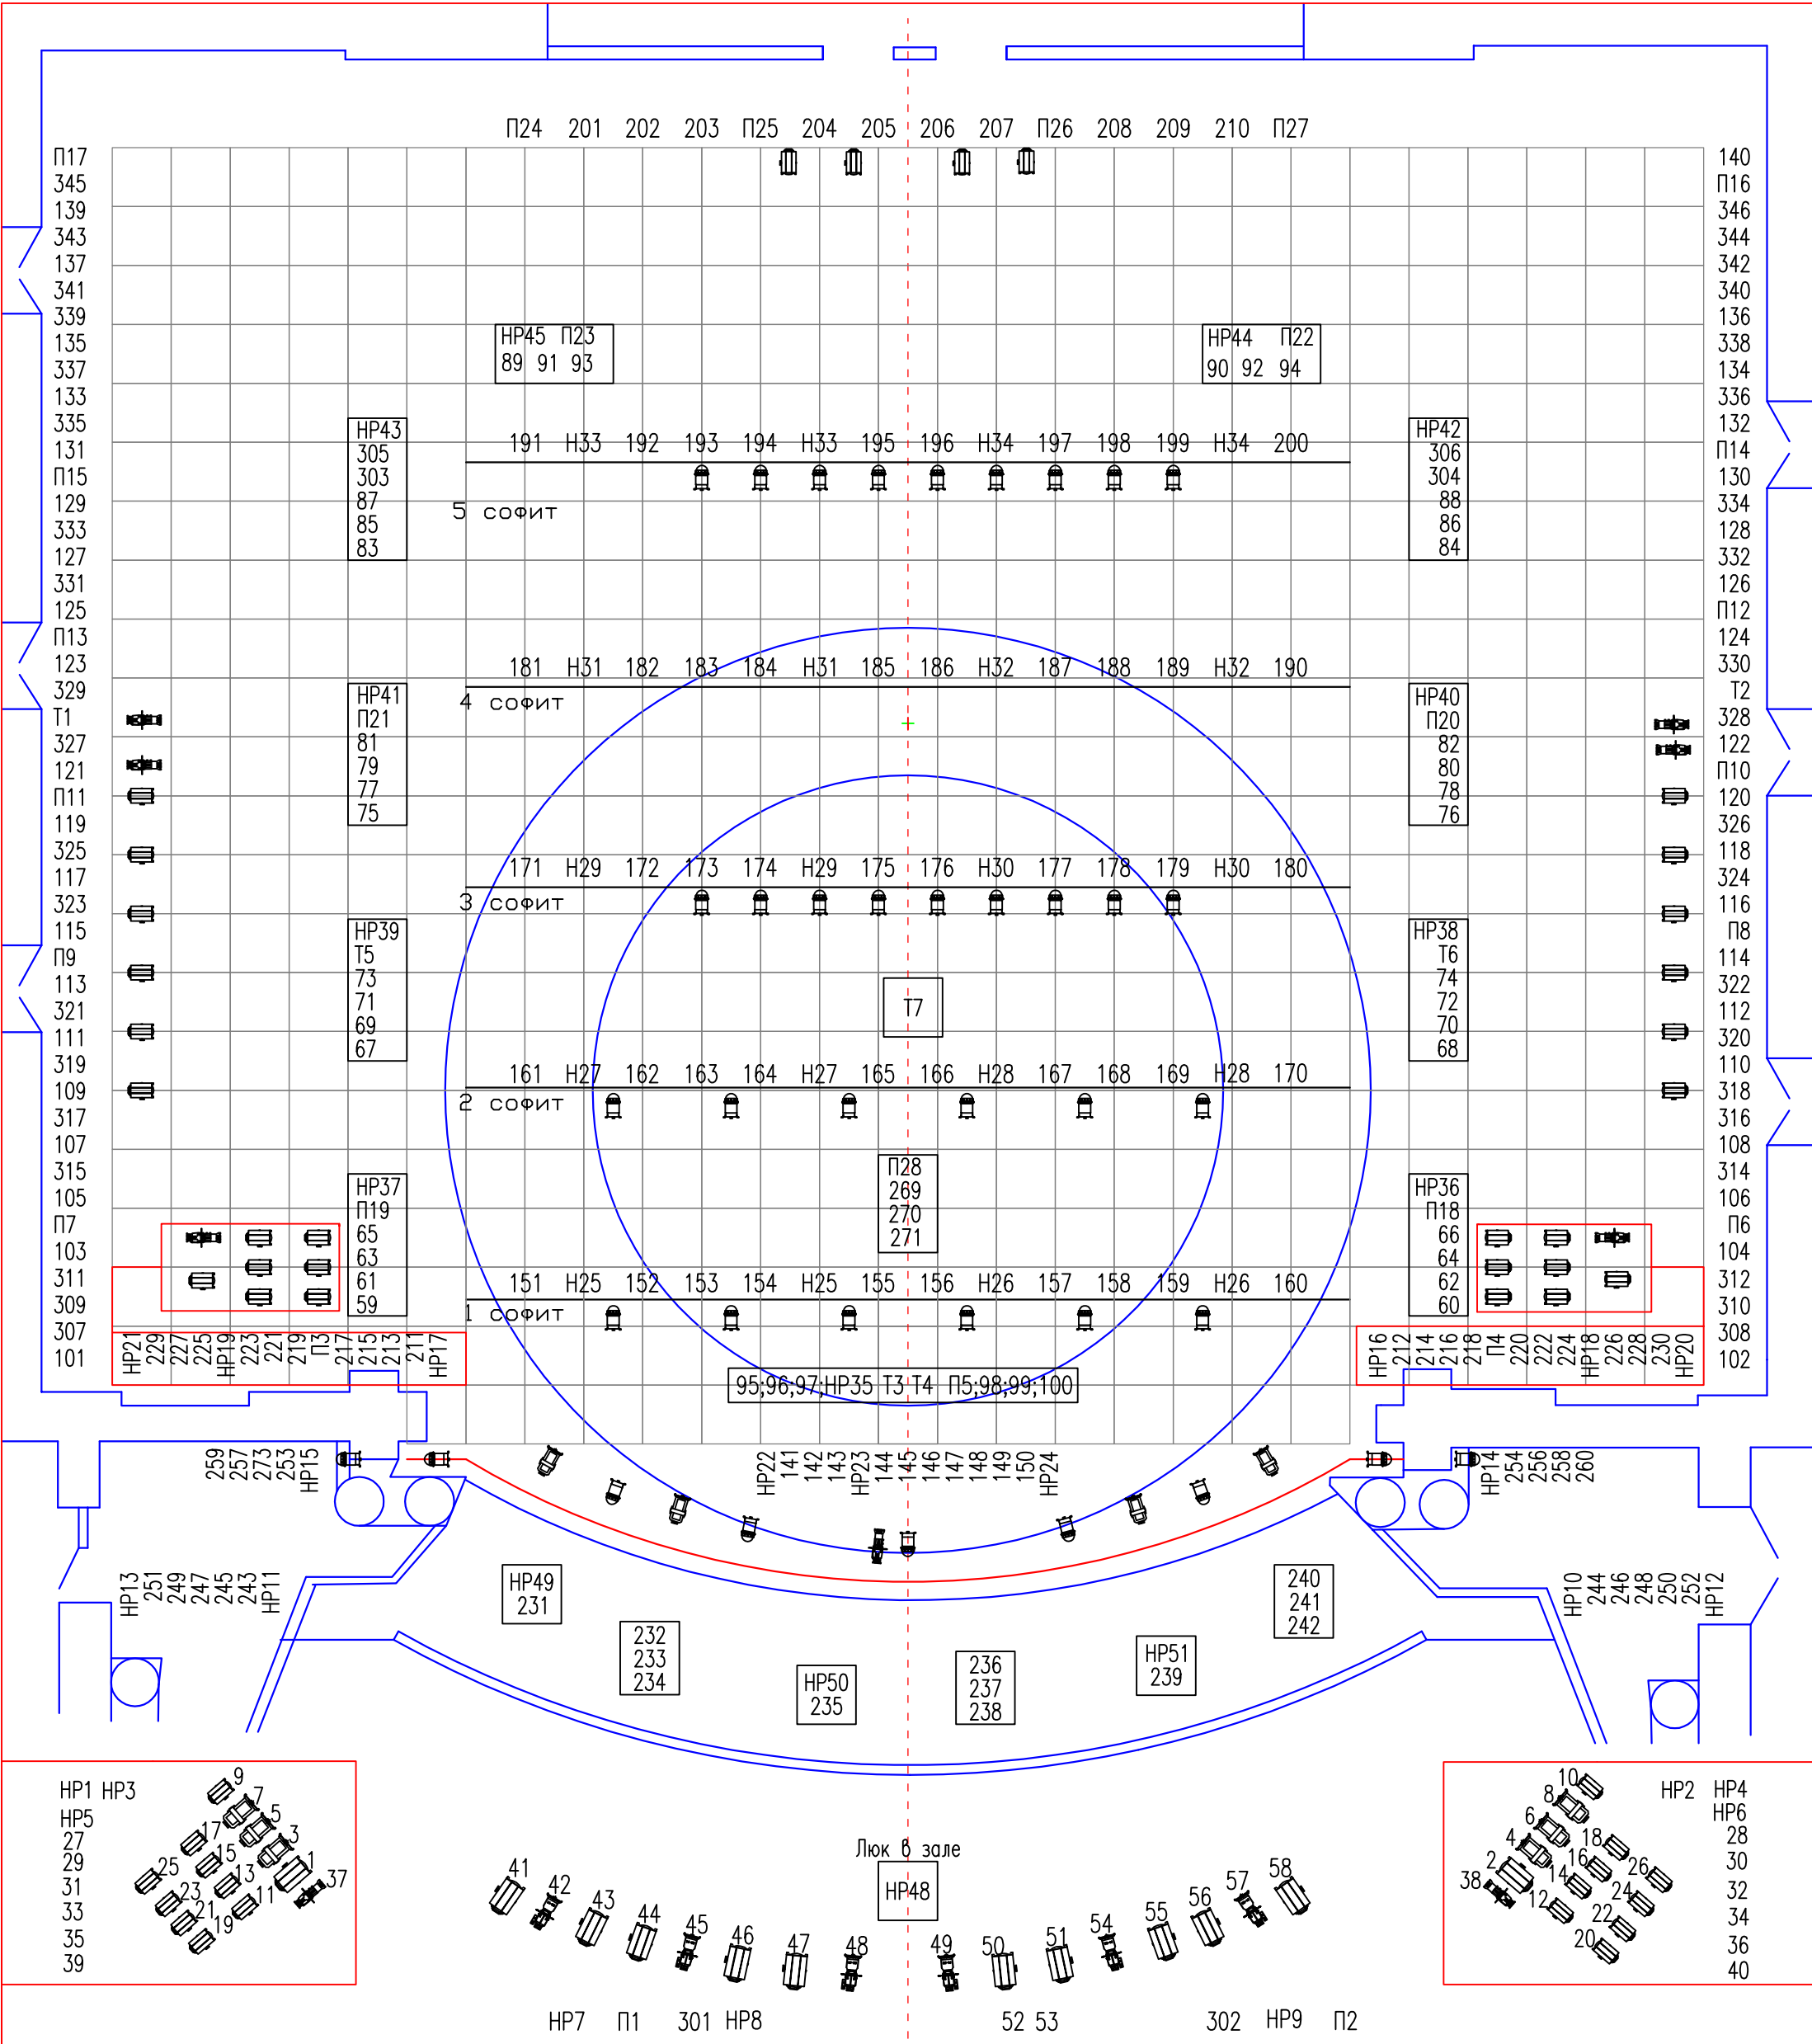

План по свету театр-фестиваль "Балтийский дом"

- PAR 64
 - PC 2500
 - PC 1200
 - ADB PC2000
 - ADB PC1000
 - ETC SF
 - PACIFIC 80v 1200
- Зал 347-358
На балконе 261-268, HP 46, 47, Т 8